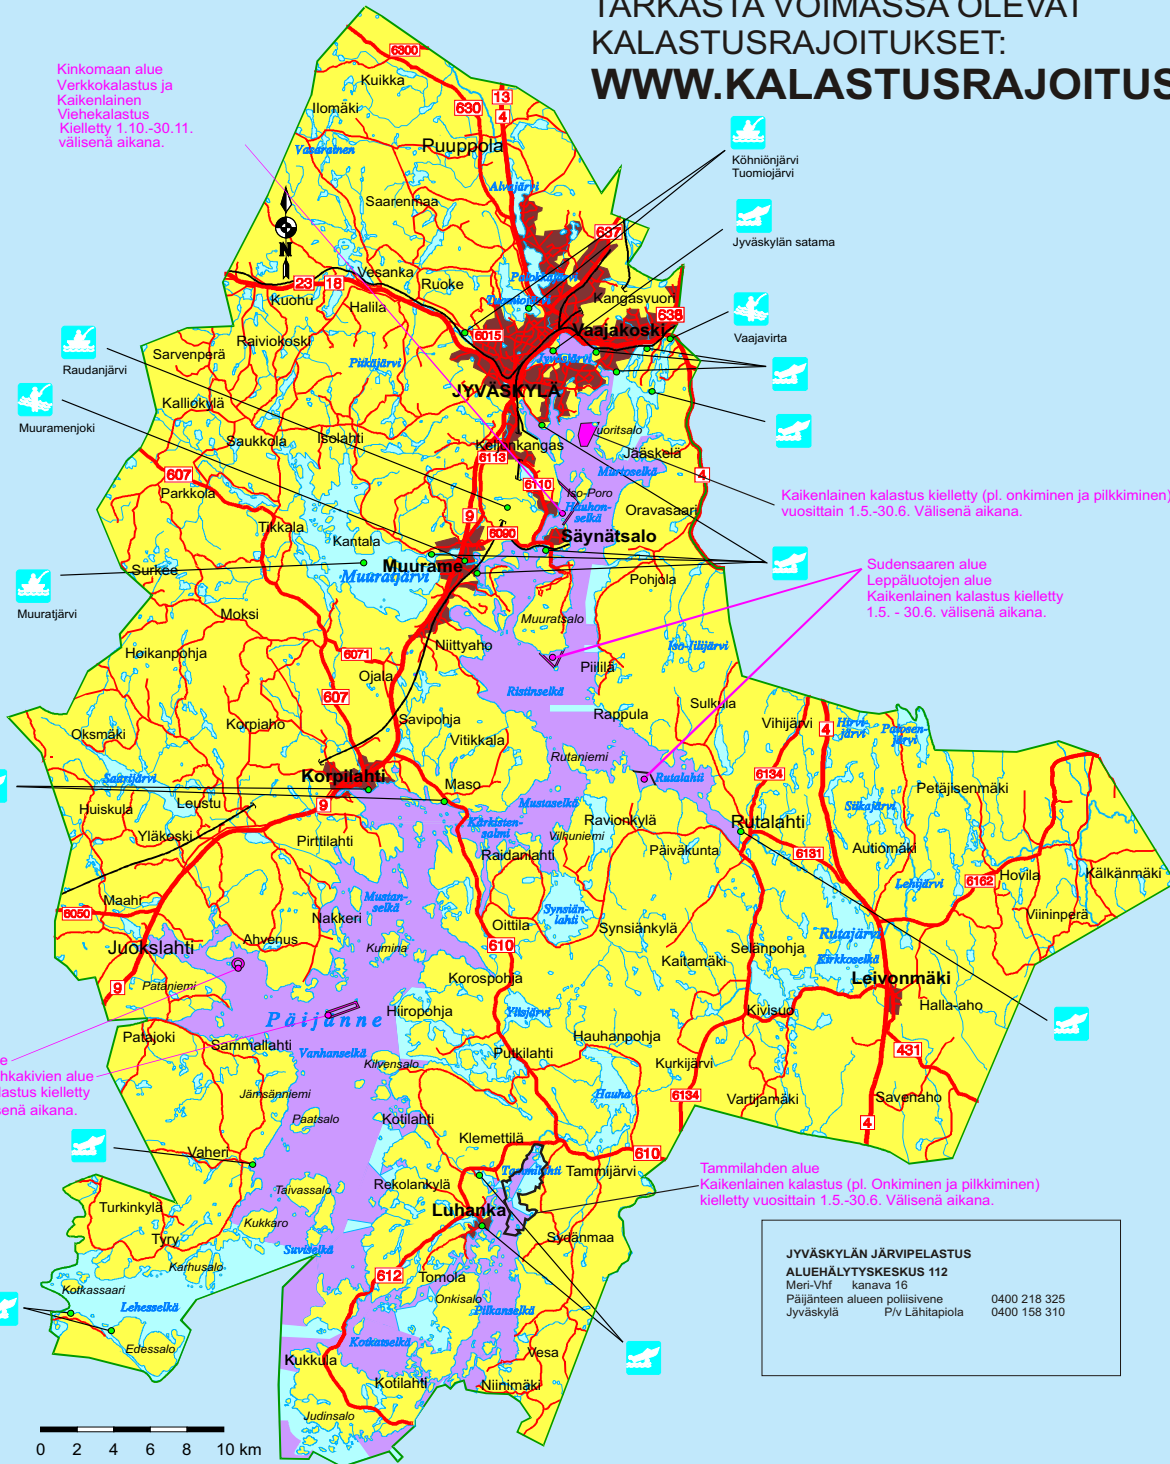

# POHJOIS-PÄIJÄNTEEN KALATALOUSALUE

## PÄIJÄNTEEN VIEHELUPA-ALUE 2026

- Koski- ja jokikalastuskohteita 
- Virkistyskalastusjärvi 
- Veneenlaskupaikka 

TARKASTA VOIMASSA OLEVAT  
KALASTUSRAJOITUKSET:  
**WWW.KALASTUSRAJOITUS.FI**

Kinkomaan alue  
Verkkokalastus ja  
Kaikenlainainen  
Viehelästä  
Kielletty 1.10.-30.11.  
välisenä aikana.

Kaikenlainainen kalastus kielletty (pl. onkiminen ja pilkkiminen)  
vuosittain 1.5.-30.6. Välisenä aikana.

Sudensaaren alue  
Leppäluotojen alue  
Kaikenlainainen kalastus kielletty  
1.5. - 30.6. välisenä aikana.

Livonluodon alue  
Harasaaren-Wehkakivien alue  
kaikenlainainen kalastus kielletty  
1.5. - 30.6. välisenä aikana.

Tammilahden alue  
Kaikenlainainen kalastus (pl. Onkiminen ja pilkkiminen)  
kielletty vuosittain 1.5.-30.6. Välisenä aikana.