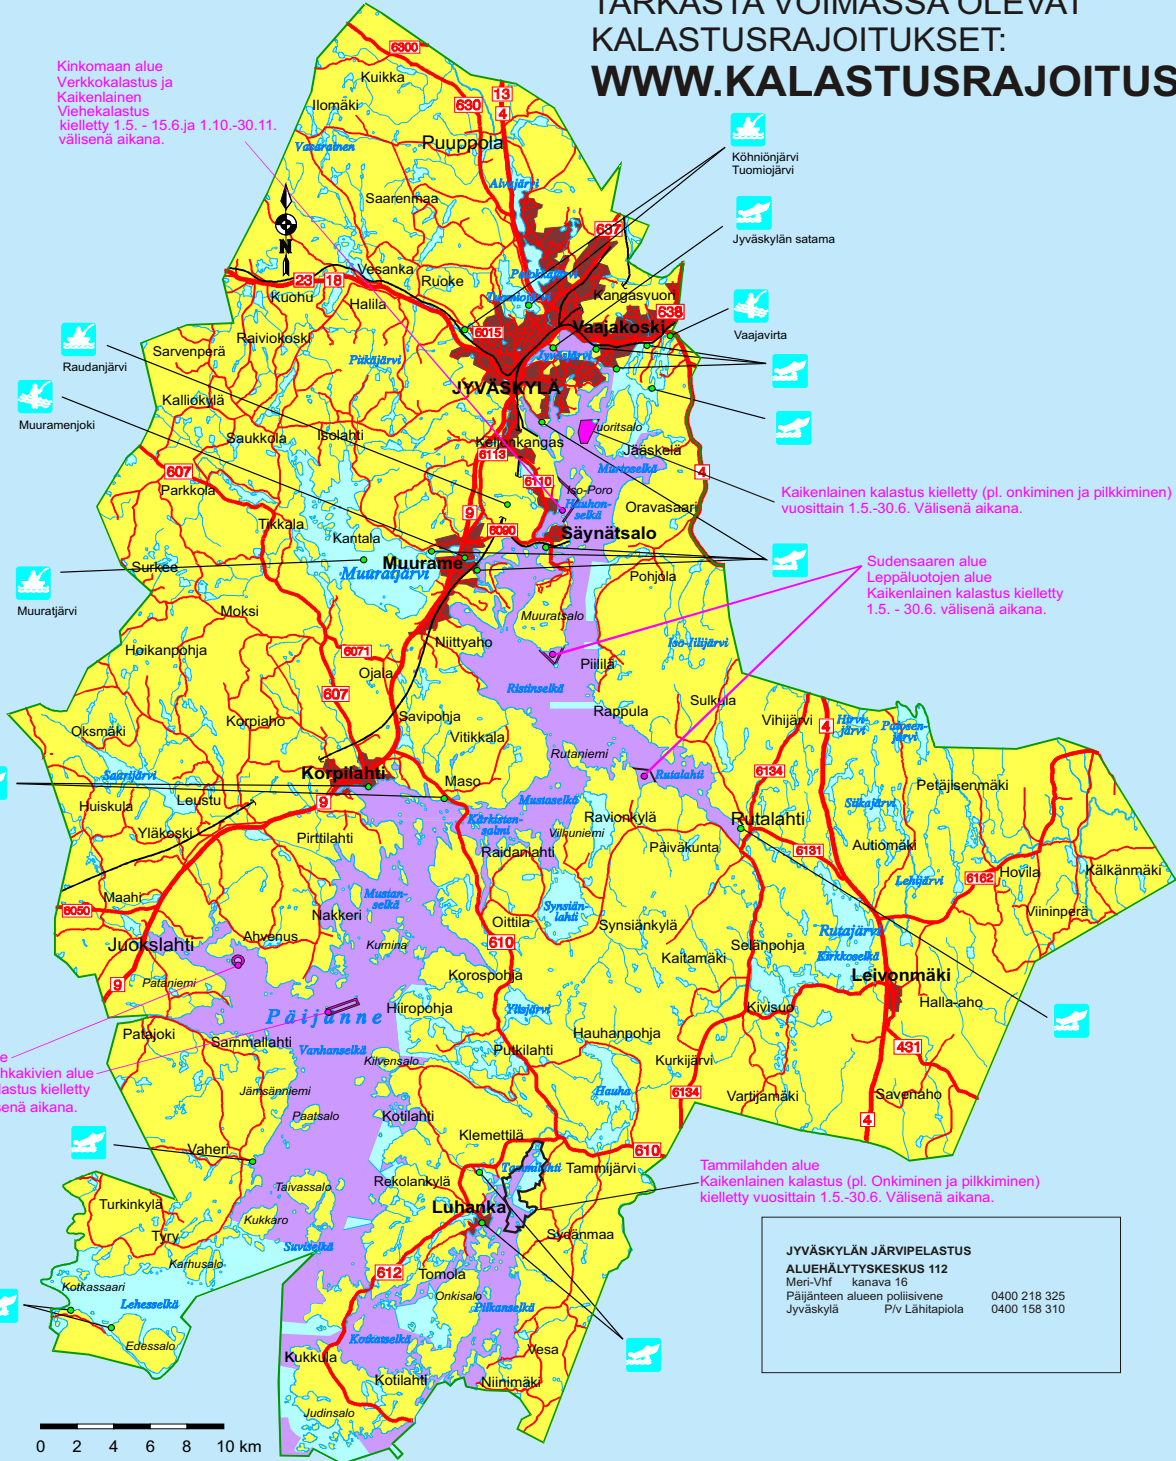

POHJOIS-PÄIJÄNTEEN KALATALOUSALUE

PÄIJÄNTEEN VIEHELUPA-ALUE 2025

- Koski- ja jokikalastuskohteita 
- Virkistyskalastusjärvi 
- Veneenlaskupaikka 

TARKASTA VOIMASSA OLEVAT
KALASTUSRAJOITUKSET:
WWW.KALASTUSRAJOITUS.FI

Kinkomaan alue
Verkkokalastus ja
Kaikenlainainen
Viehelkalastus
kielletty 1.5. - 15.6. ja 1.10.-30.11.
välisenä aikana.

Kaikenlainainen kalastus kielletty (pl. onkiminen ja pilkkiminen)
vuosittain 1.5.-30.6. Välisenä aikana.

Sudensaaren alue
Leppälouhojen alue
Kaikenlainainen kalastus kielletty
1.5. - 30.6. välisenä aikana.

Livonluodon alue
Harasaaren-Wehkakivien alue
kaikenlainainen kalastus kielletty
1.5. - 30.6. Välisenä aikana.

POHJOIS-PÄIJÄNTEEN KALATALOUSALUE

PÄIJÄNTEEN VIEHEKALASTUSLUPA

Oikeuttaa uistin-, heittouistin- ja perhokalastukseen karttaan violetilla merkityillä alueilla.

* Vuosilupa	18-vuotta täyttäneet	100 €
* Kuukausilupa	18-vuotta täyttäneet	70 €
* Viikkolupa	18-vuotta täyttäneet	45 €