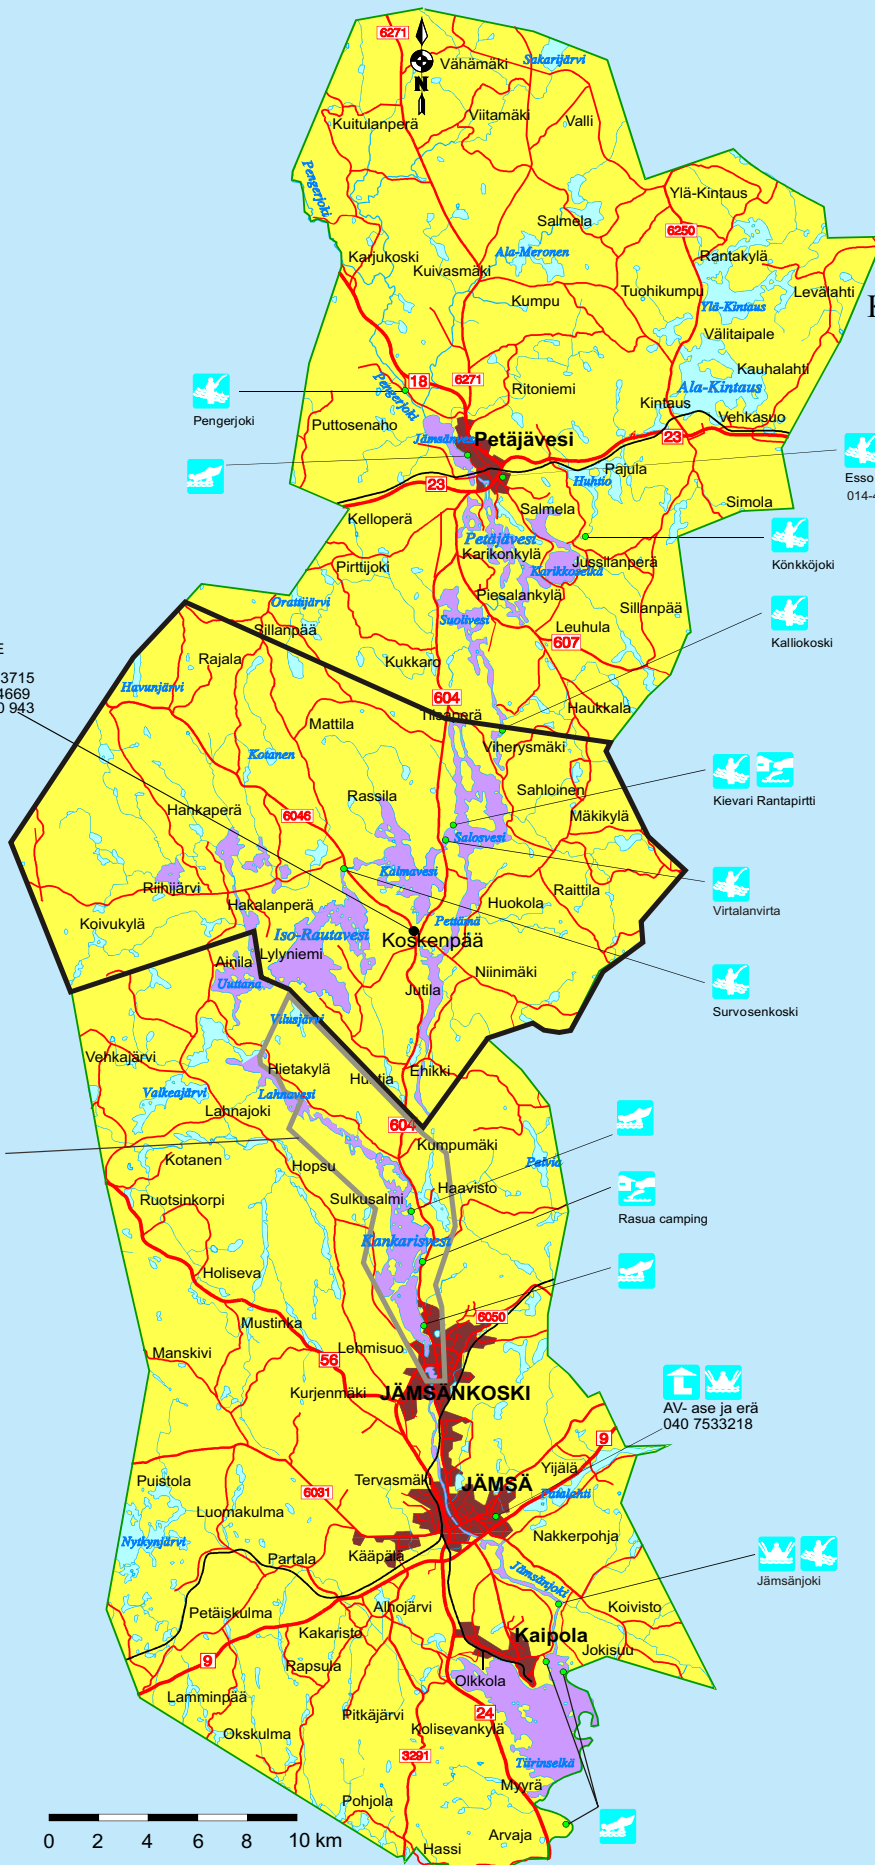

POHJOIS-PÄIJÄNTEEN KALATALOUSALUE

JÄMSÄNREITIN VIEHELUPA-ALUE 2025

**KOSKENPÄÄN
YHTEISKALASTUSALUE**
Luvanmyyjät:
Hirsibaari 040 572 3715
Seo Koskenpää 045 6314669
E. Hienola 0400 730 943

**KANKARISVEDEN
LUPA-ALUE**
Luvanmyyjät:
AV-ase 040 753 3218
Tuomo Anttila 040 5730 477