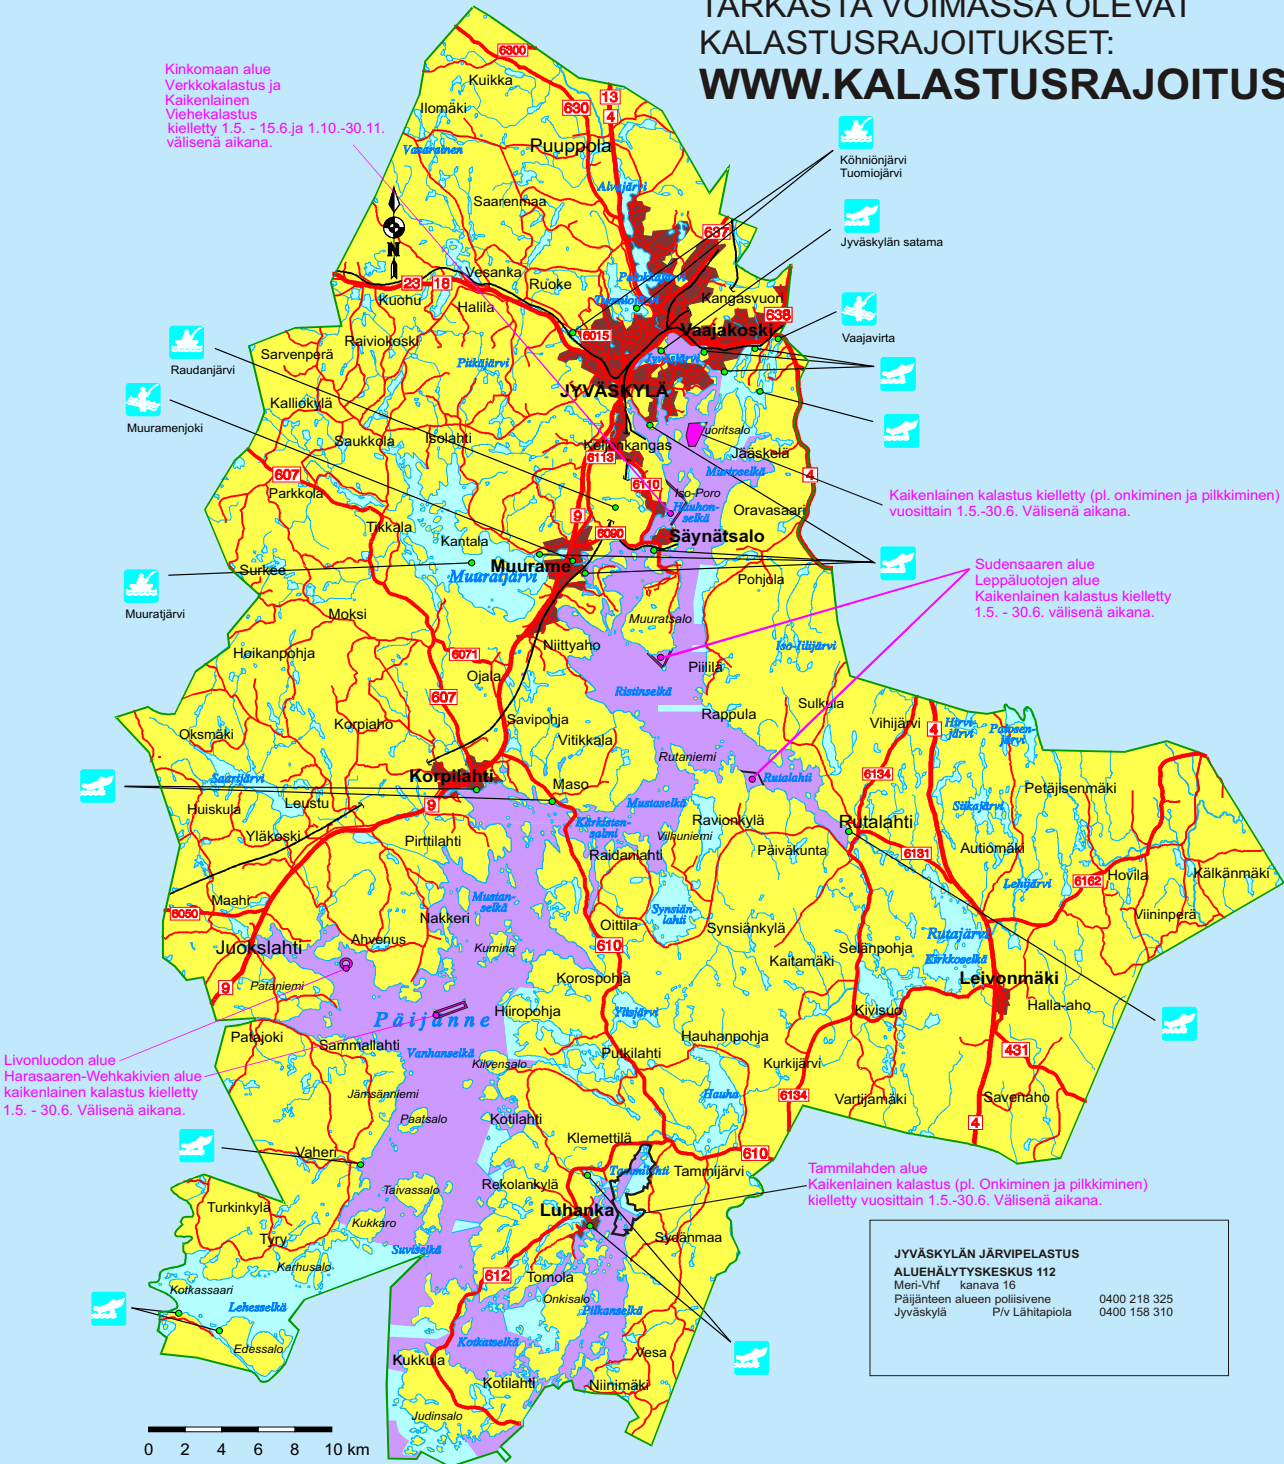

- Koski- ja jokikalastuskohteita
- Virkistyskalastusjärvi
- Veneenlaskupaikka

TARKASTA VOIMASSA OLEVAT
KALASTUSRAJOITUKSET:
WWW.KALASTUSRAJOITUS.FI