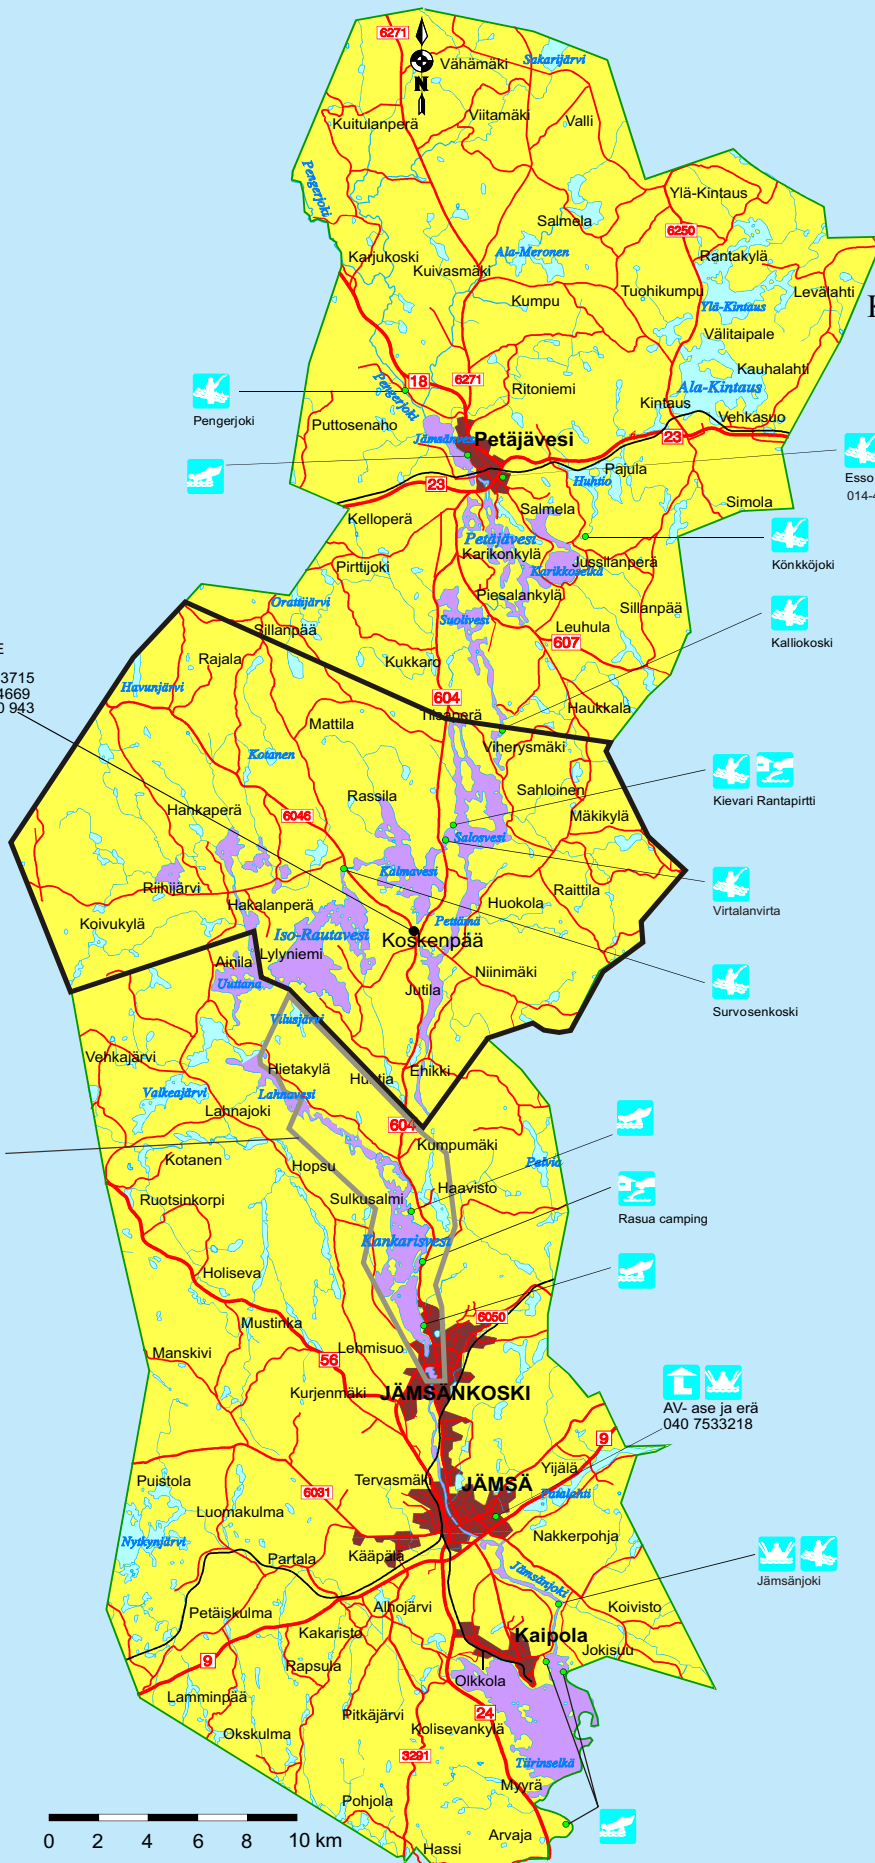

POHJOIS-PÄIJÄNTEEN KALATALOUSALUE

JÄMSÄNREITIN VIEHELUPA-ALUE 2024

**KOSKENPÄÄN
YHTEISKALASTUSALUE**
Luvanmyyjät:
Hirsibaari 040 572 3715
Seo Koskenpää 045 6314669
E. Hienola 0400 730 943

**KANKARISVEDEN
LUPA-ALUE**
Luvanmyyjät:
AV-ase 040 753 3218
Tuomo Anttila 040 5730 477