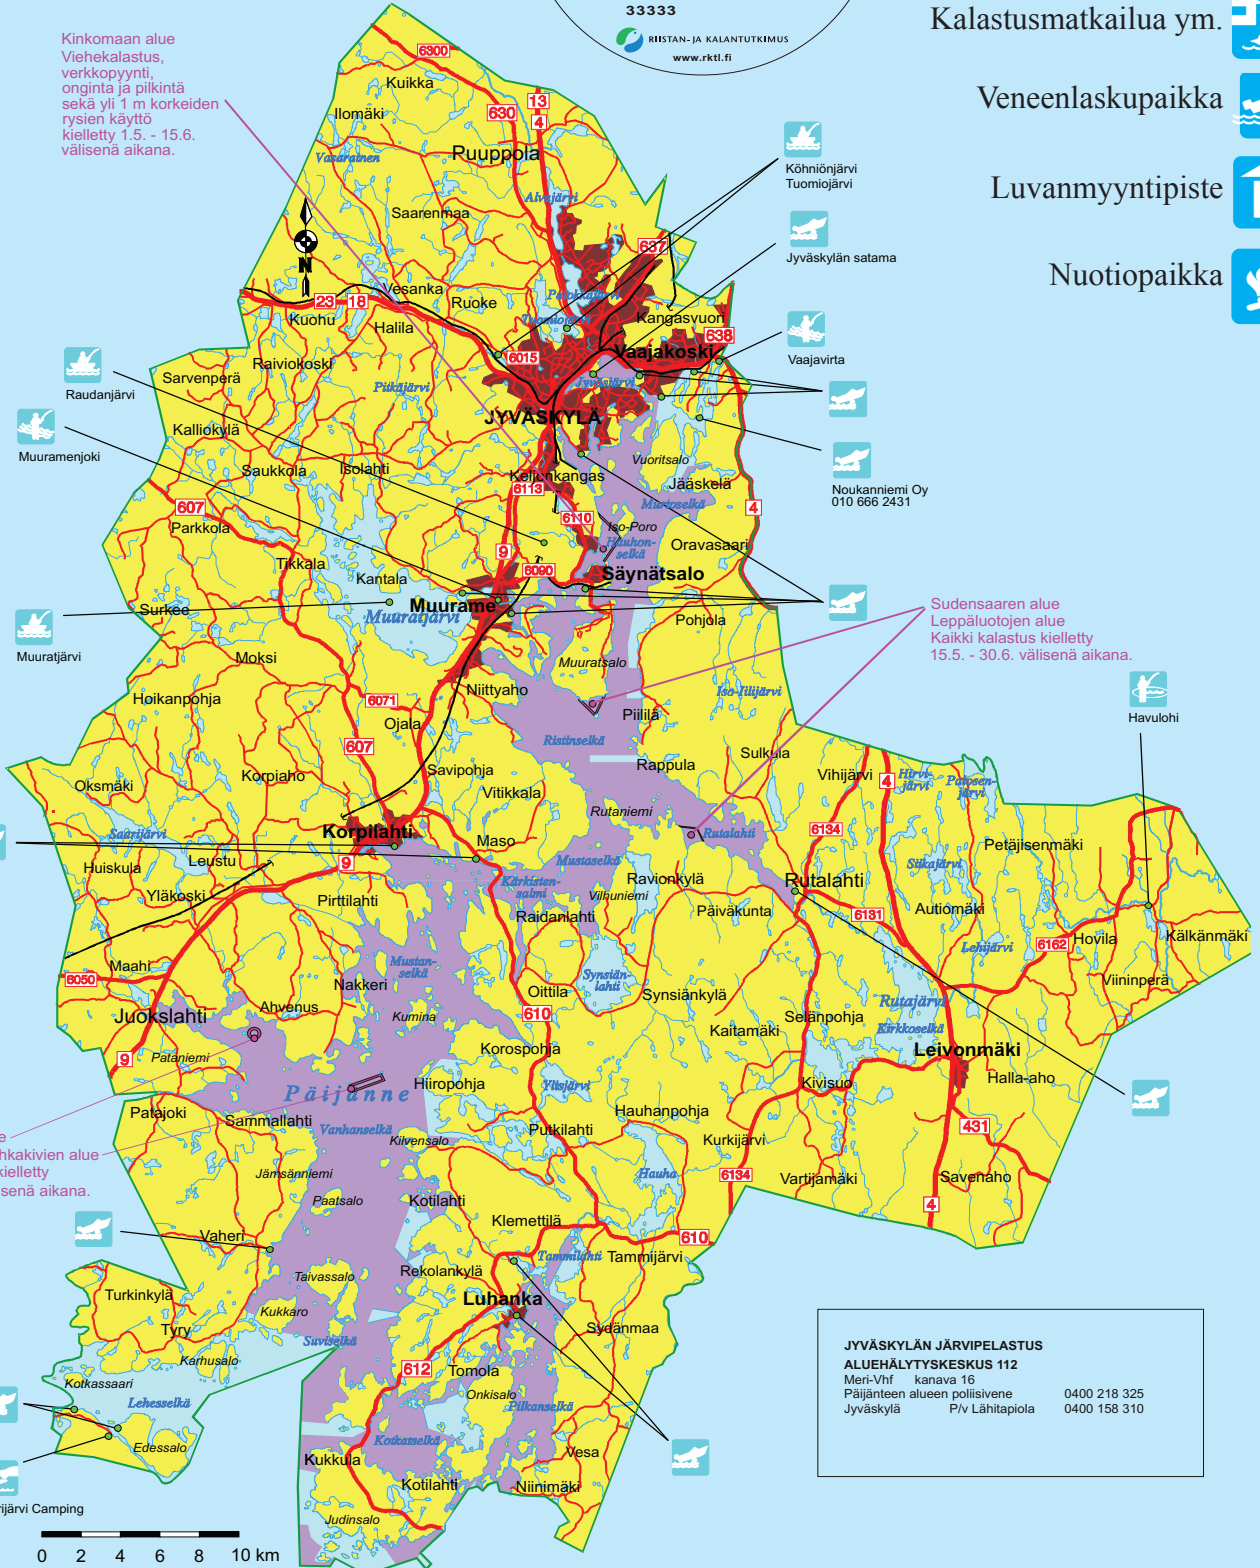

Koski- ja jokikalastuskohteita

Virkistyskalastusjärvi

Onkilampiyrittäjä

Kalastusmatkailua ym.

Veneenlaskupaikka

Luvanmyyntipiste

Nuotiopaikka

Kinkomaan alue
Viehekalastus,
verkkopyynti,
onginta ja pilkintä
sekä yli 1 m korkeiden
rysten käyttö
kielletty 1.5. - 15.6.
välisenä aikana.

Köyhönjärvi
Tuomiojärvi

Jyväskylän satama

Vaajavirta

Noukanniemi Oy
010 666 2431

Havulohti