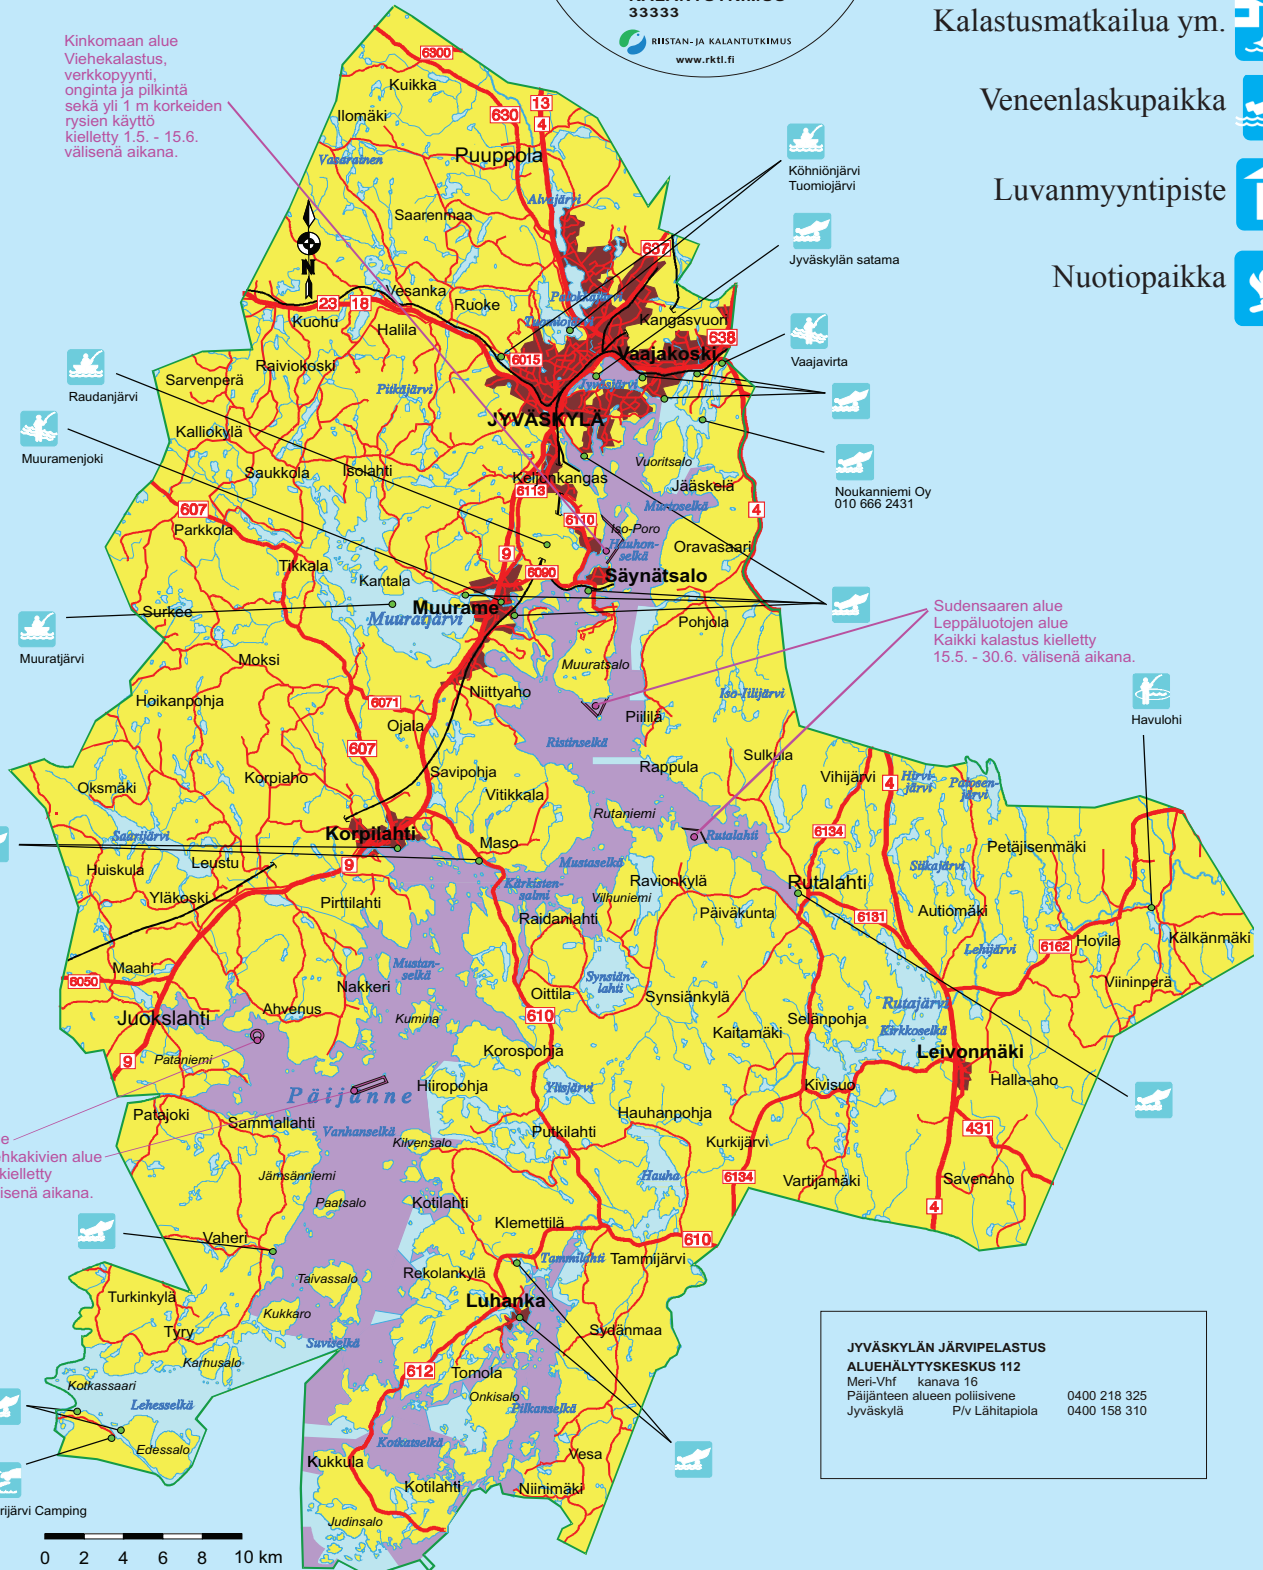

Koski- ja jokikalastuskohteita

Virkistyskalastusjärvi

Onkilampiyrittys.

Kalastusmatkailua ym.

Veneenlaskupaikka

Luvanmyyntipiste

Nuotiopaikka

Kinkomaan alue
Viehekalastus,
verkkopyynti,
onginta ja pilkintä
sekä yli 1 m korkeiden
rysten käyttö
kielletty 1.5. - 15.6.
välisenä aikana.

Sudensaaren alue
Leppäluotojen alue
Kaikki kalastus kielletty
15.5. - 30.6. välisenä aikana.

Livonluodon alue
Harasaaren-Wehkakivien alue
Kaikki kalastus kielletty
15.5. - 30.6. välisenä aikana.